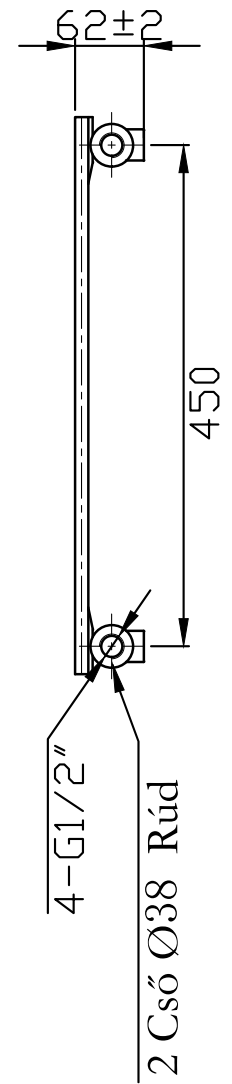

2 Cső Ø38 Rúd

16 Cső 68x12  Profil

Mértékegység: mm