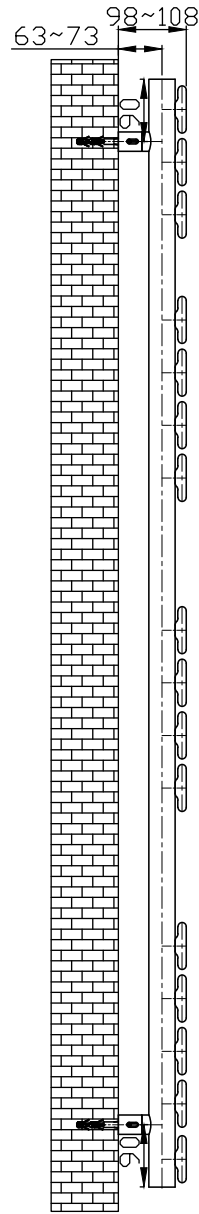

2 Cső Ø38 Rúd

16 Cső 68x12  Profil

Mértékegység: mm