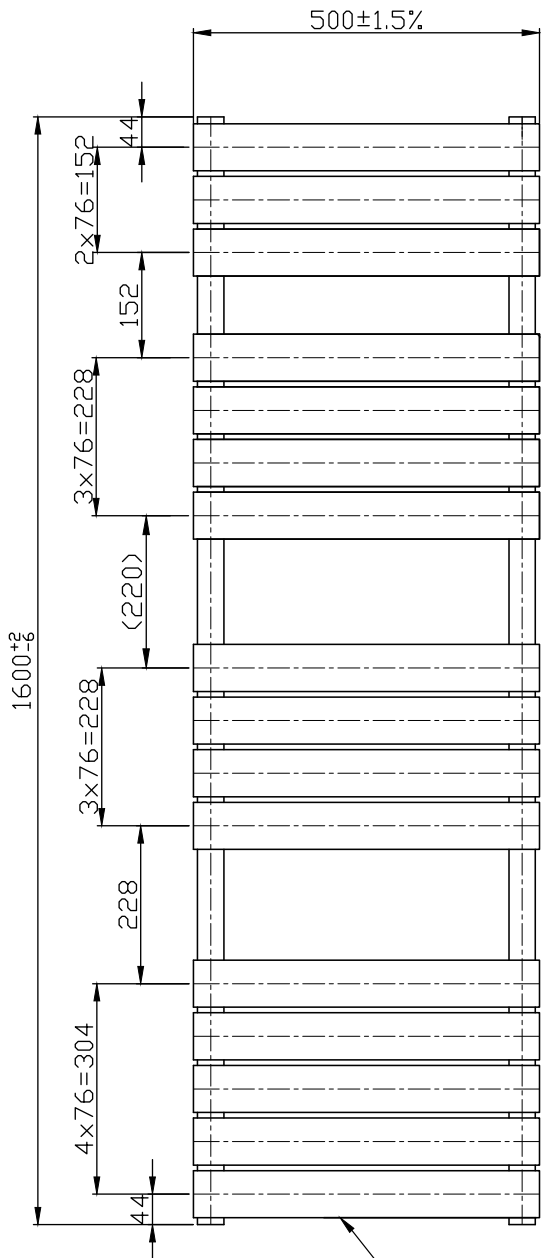

2 Cső Ø38 Rúd

16 Cső 68x12  Profil

Mértékegység: mm