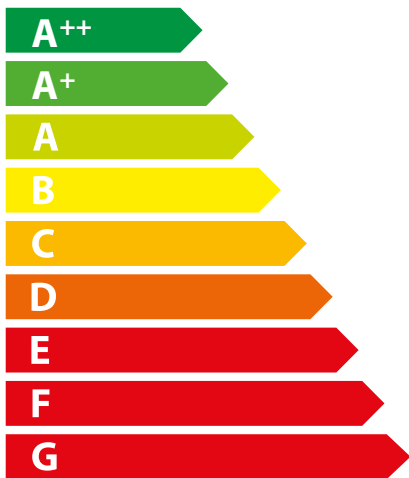

# ENERG

енергия · ενεργεια

## NORDICA®

GEMMA FORNO.165 PETRA

**7,3**  
kW

ENERGIA · ЕНЕРГИЯ · ΕΝΕΡΓΕΙΑ · ENERGIJA · ENERGY · ENERGIE · ENERGI

2015/1186