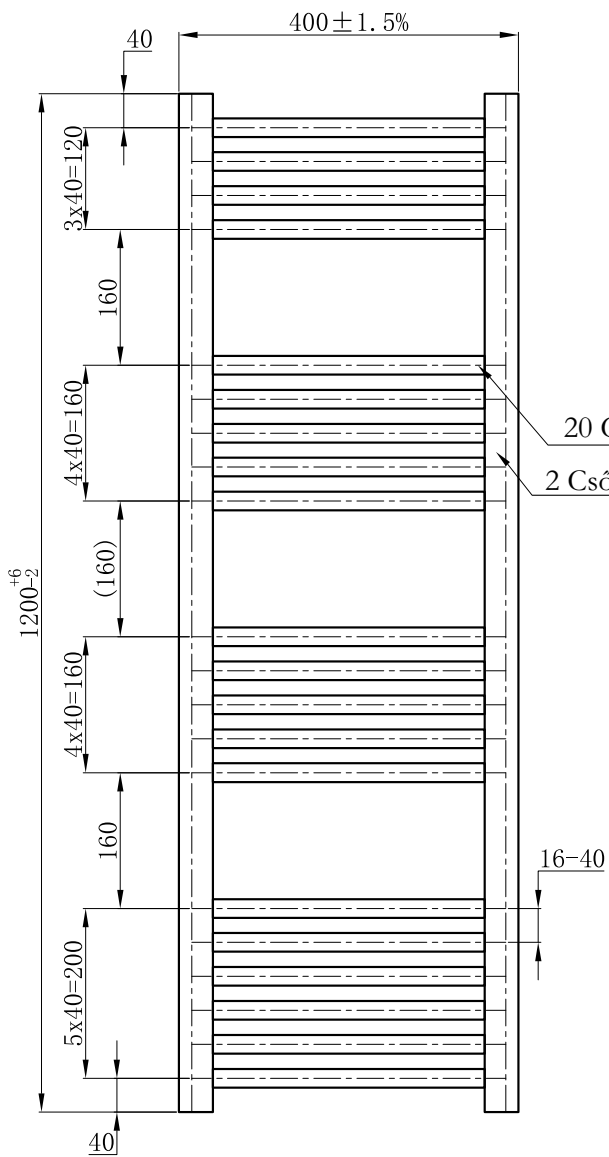

Mértékegység: mm

Mértékegység: mm

20 Cső Ø22x1.0 Rúd
2 Cső 40x30xR15x1.5 D Profil

Mértékegység: mm

Mértékegység: mm

Mértékegység: mm

Mértékegység: mm

Mértékegység: mm

Mértékegység: mm

Mértékegység: mm