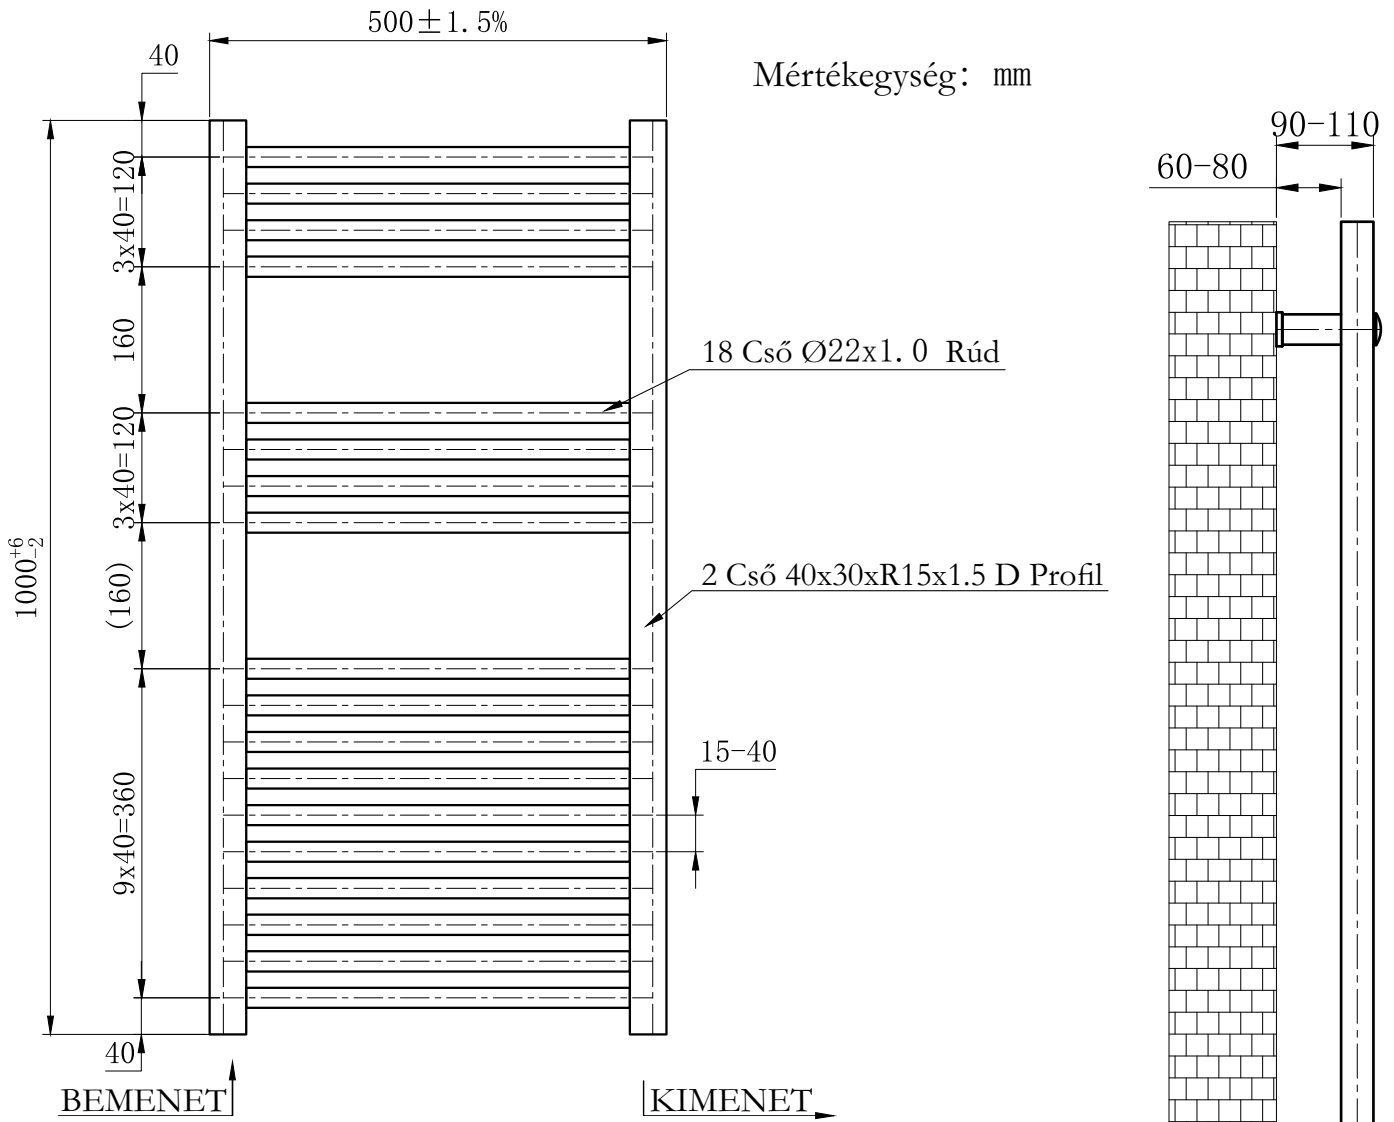

Mértékegység: mm

Mértékegység: mm

20 Cső Ø22x1.0 Rúd
2 Cső 40x30xR15x1.5 D Profil

Mértékegység: mm

Mértékegység: mm

Mértékegység: mm

Mértékegység: mm

Mértékegység: mm

Mértékegység: mm

Mértékegység: mm