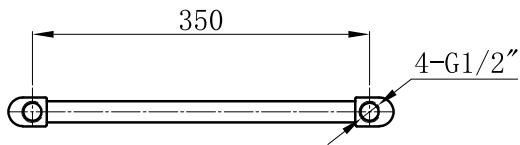

Mértékegység: mm

Mértékegység: mm

20 Cső Ø22x1.0 Rúd
2 Cső 40x30xR15x1.5 D Profil

Mértékegység: mm

Mértékegység: mm

Mértékegység: mm

Mértékegység: mm

Mértékegység: mm

Mértékegység: mm

Mértékegység: mm