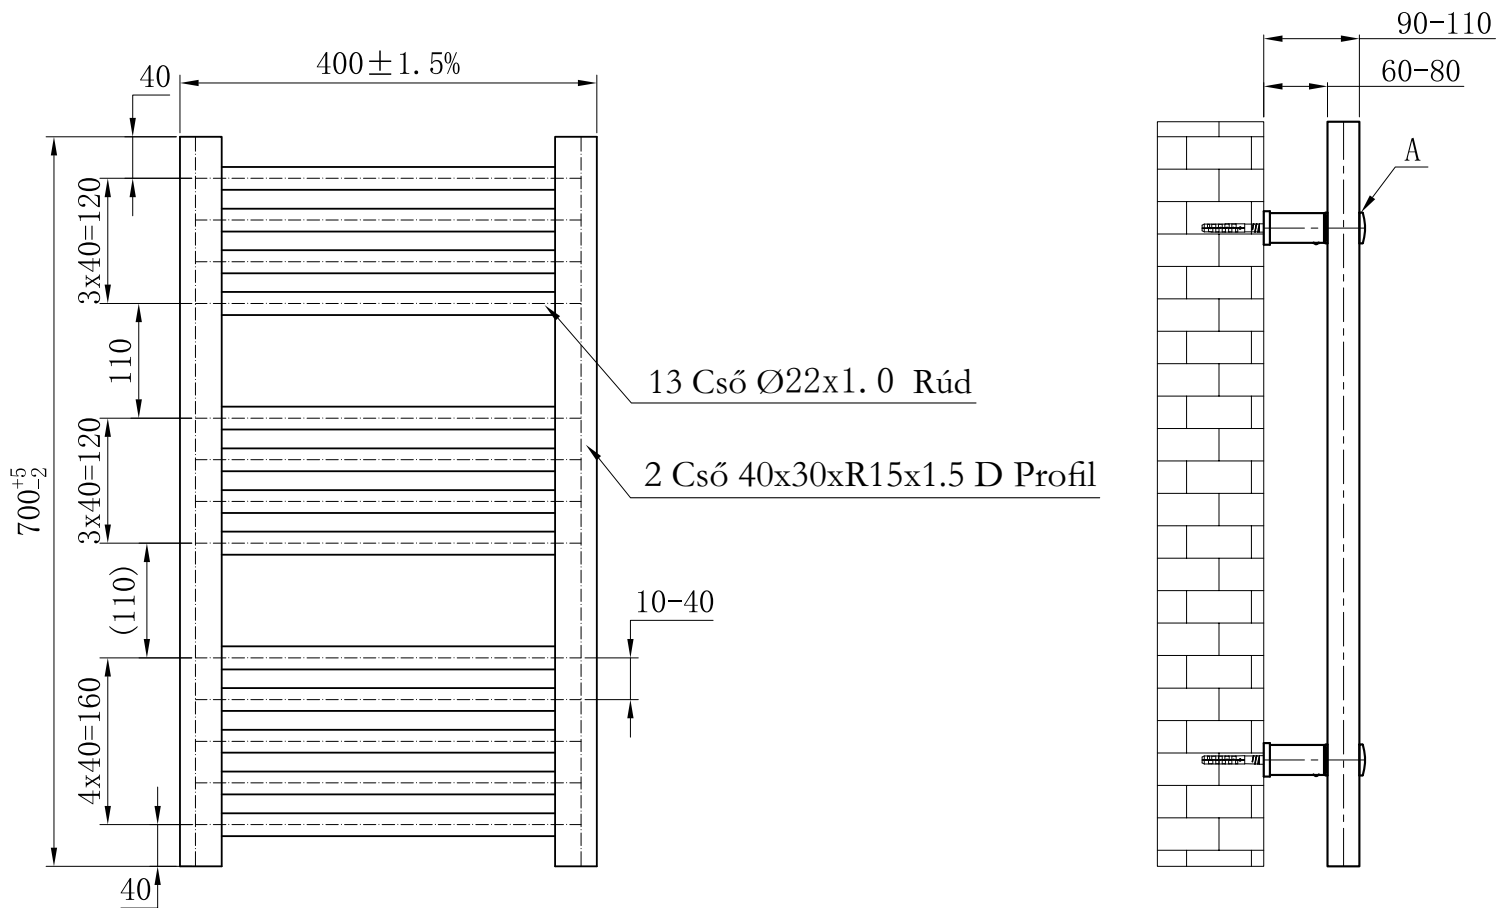

Mértékegység: mm

Mértékegység: mm

20 Cső Ø22x1.0 Rúd
2 Cső 40x30xR15x1.5 D Profil

Mértékegység: mm

Mértékegység: mm

Mértékegység: mm

Mértékegység: mm

Mértékegység: mm

Mértékegység: mm

Mértékegység: mm