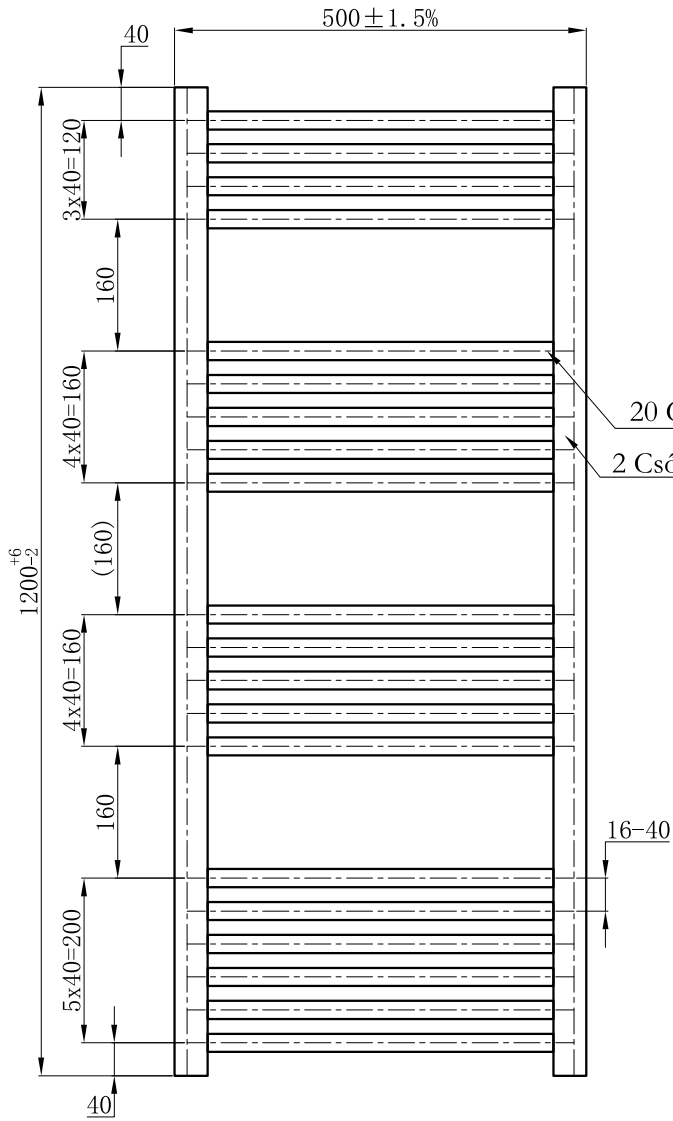

Mértékegység: mm

Mértékegység: mm

20 Cső Ø22x1.0 Rúd
2 Cső 40x30xR15x1.5 D Profil

Mértékegység: mm

Mértékegység: mm

Mértékegység: mm

Mértékegység: mm

Mértékegység: mm

Mértékegység: mm

Mértékegység: mm