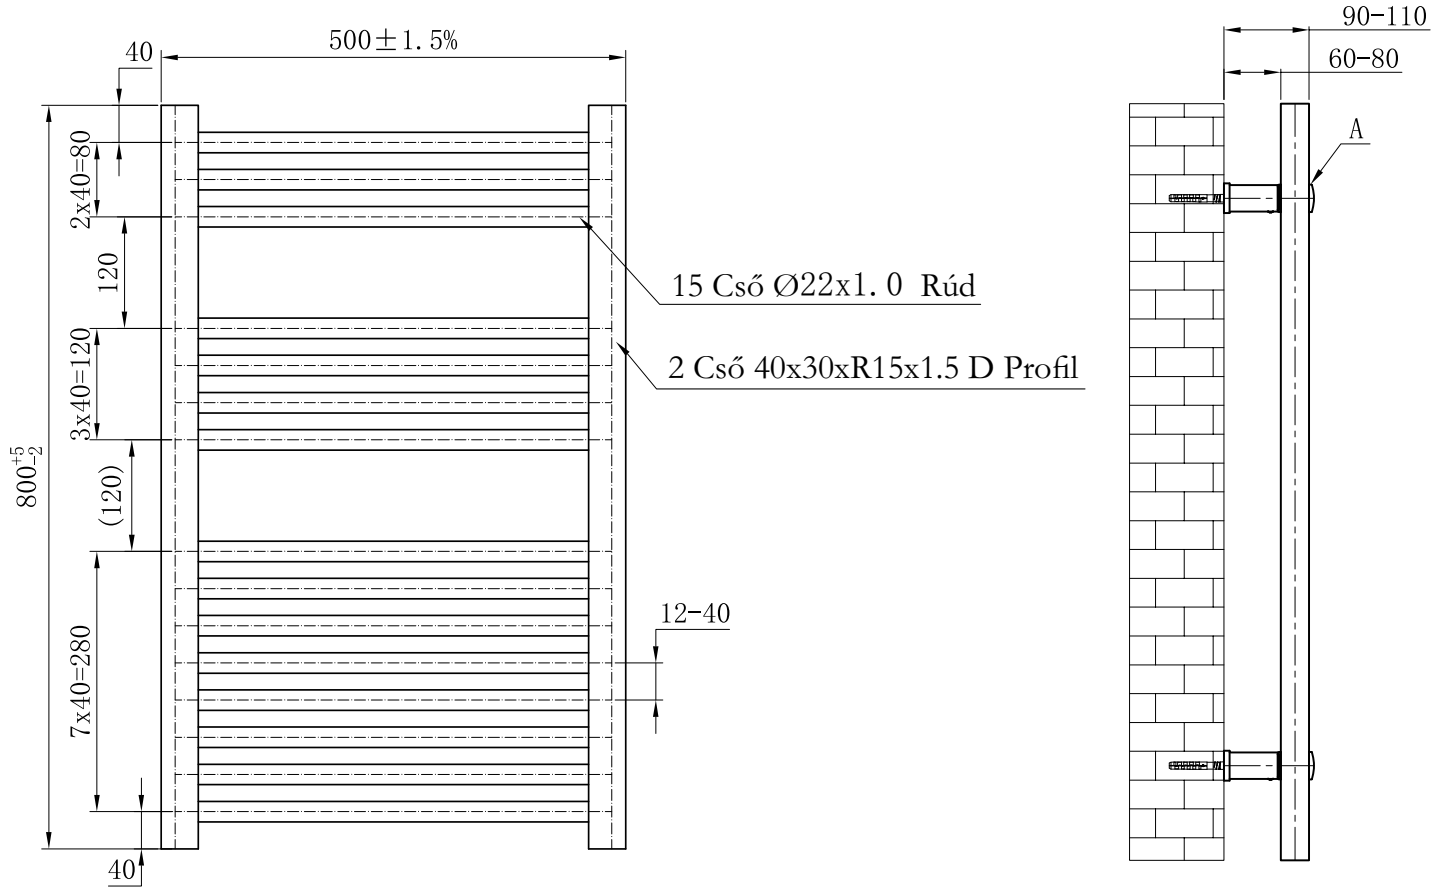

Mértékegység: mm

Mértékegység: mm

20 Cső Ø22x1.0 Rúd
2 Cső 40x30xR15x1.5 D Profil

Mértékegység: mm

Mértékegység: mm

Mértékegység: mm

Mértékegység: mm

Mértékegység: mm

Mértékegység: mm

Mértékegység: mm