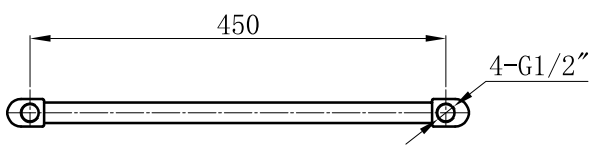

Mértékegység: mm

Mértékegység: mm

20 Cső Ø22x1.0 Rúd
2 Cső 40x30xR15x1.5 D Profil

Mértékegység: mm

Mértékegység: mm

Mértékegység: mm

Mértékegység: mm

Mértékegység: mm

Mértékegység: mm

Mértékegység: mm