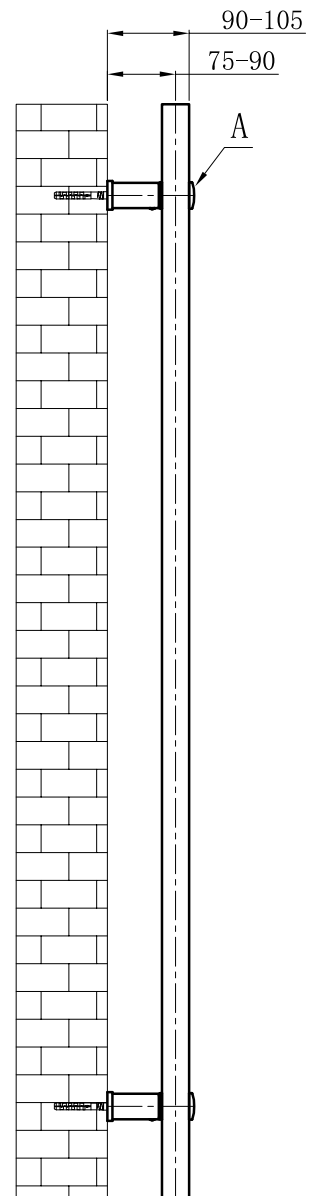

Mértékegység: mm

Mértékegység: mm

20 Cső Ø22x1.0 Rúd
2 Cső 40x30xR15x1.5 D Profil

Mértékegység: mm

Mértékegység: mm

Mértékegység: mm

Mértékegység: mm

Mértékegység: mm

Mértékegység: mm

Mértékegység: mm