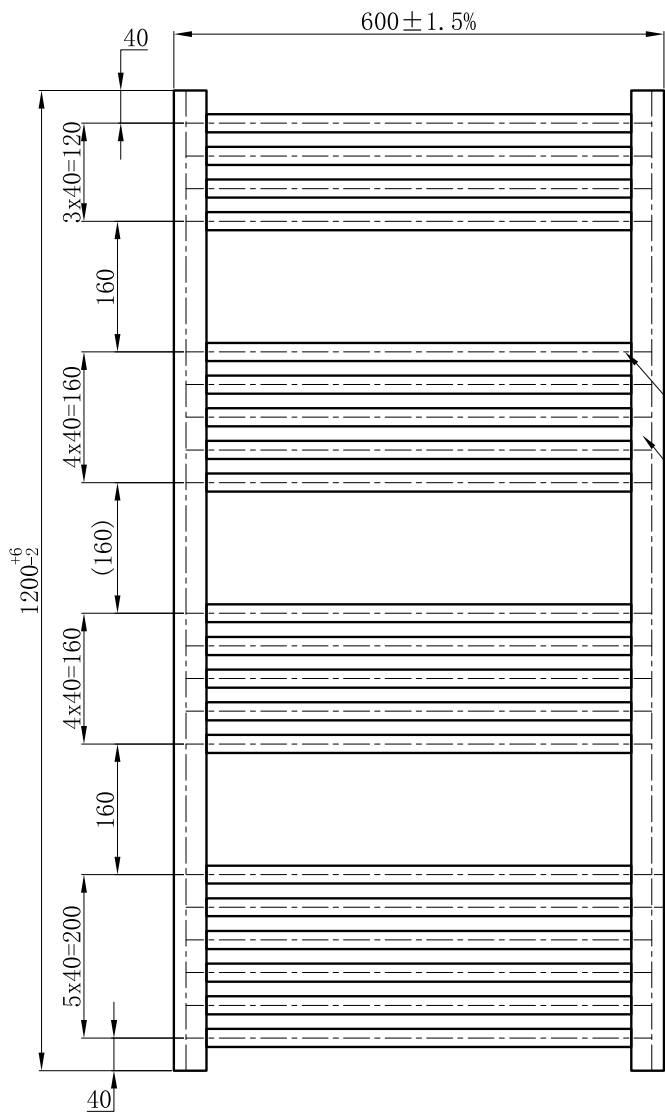

Mértékegység: mm

Mértékegység: mm

20 Cső Ø22x1.0 Rúd
2 Cső 40x30xR15x1.5 D Profil

Mértékegység: mm

Mértékegység: mm

Mértékegység: mm

Mértékegység: mm

Mértékegység: mm

Mértékegység: mm

Mértékegység: mm