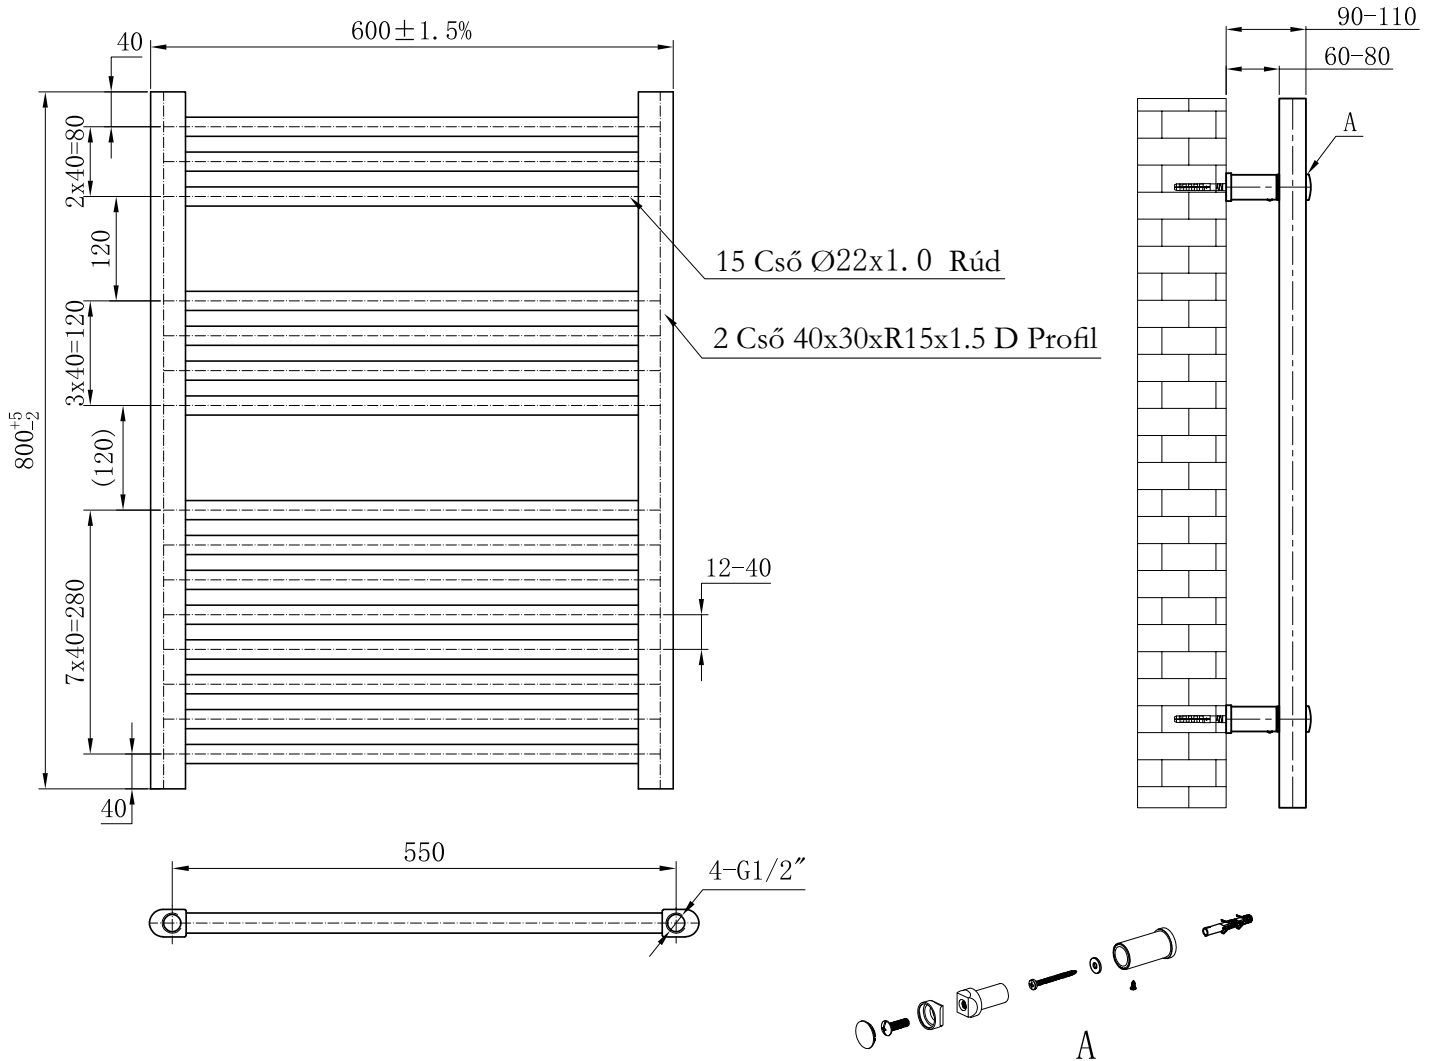

Mértékegység: mm

Mértékegység: mm

20 Cső Ø22x1.0 Rúd
2 Cső 40x30xR15x1.5 D Profil

Mértékegység: mm

Mértékegység: mm

Mértékegység: mm

Mértékegység: mm

Mértékegység: mm

Mértékegység: mm

Mértékegység: mm