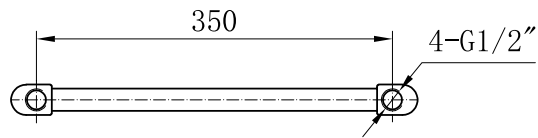

Mértékegység: mm

Mértékegység: mm

20 Cső Ø22x1.0 Rúd
2 Cső 40x30xR15x1.5 D Profil

Mértékegység: mm

Mértékegység: mm

Mértékegység: mm

Mértékegység: mm

Mértékegység: mm

Mértékegység: mm

Mértékegység: mm