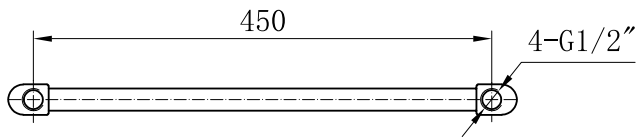

Mértékegység: mm

Mértékegység: mm

20 Cső Ø22x1.0 Rúd
2 Cső 40x30xR15x1.5 D Profil

Mértékegység: mm

Mértékegység: mm

Mértékegység: mm

Mértékegység: mm

Mértékegység: mm

Mértékegység: mm

Mértékegység: mm