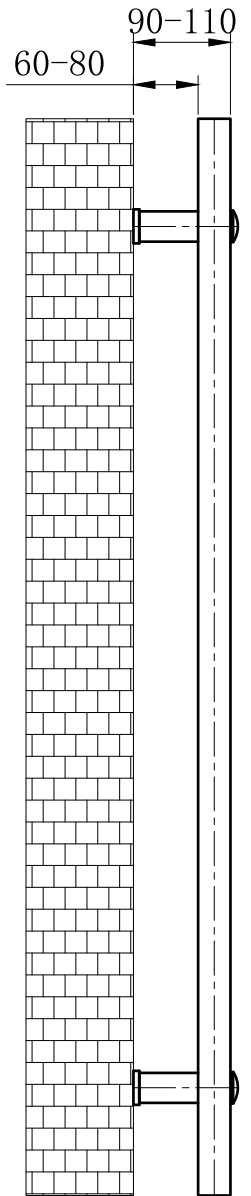

Mértékegység: mm

Mértékegység: mm

20 Cső Ø22x1.0 Rúd
2 Cső 40x30xR15x1.5 D Profil

Mértékegység: mm

Mértékegység: mm

Mértékegység: mm

Mértékegység: mm

Mértékegység: mm

Mértékegység: mm

Mértékegység: mm