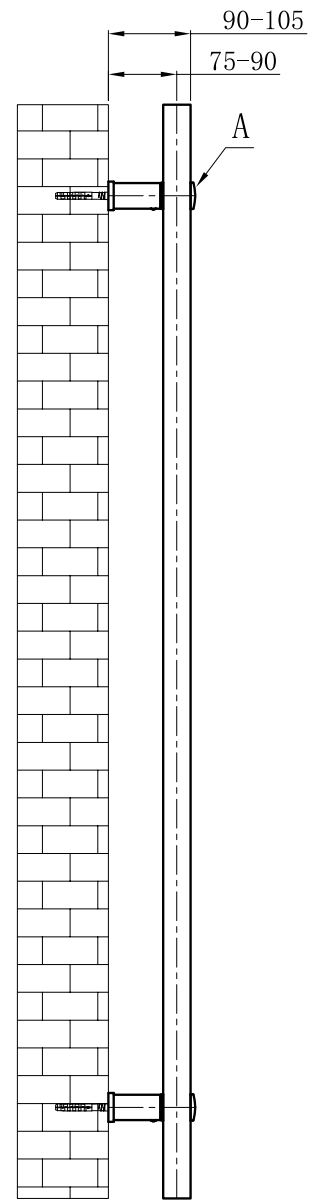

Mértékegység: mm

Mértékegység: mm

20 Cső Ø22x1.0 Rúd
2 Cső 40x30xR15x1.5 D Profil

Mértékegység: mm

Mértékegység: mm

Mértékegység: mm

Mértékegység: mm

Mértékegység: mm

Mértékegység: mm

Mértékegység: mm