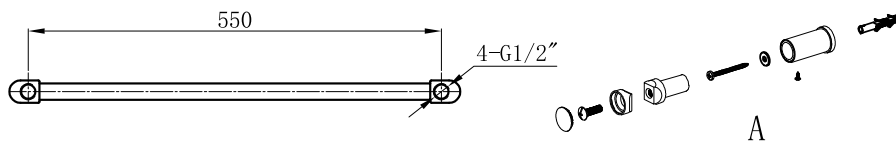

Mértékegység: mm

Mértékegység: mm

20 Cső Ø22x1.0 Rúd
2 Cső 40x30xR15x1.5 D Profil

Mértékegység: mm

Mértékegység: mm

Mértékegység: mm

Mértékegység: mm

Mértékegység: mm

Mértékegység: mm

Mértékegység: mm