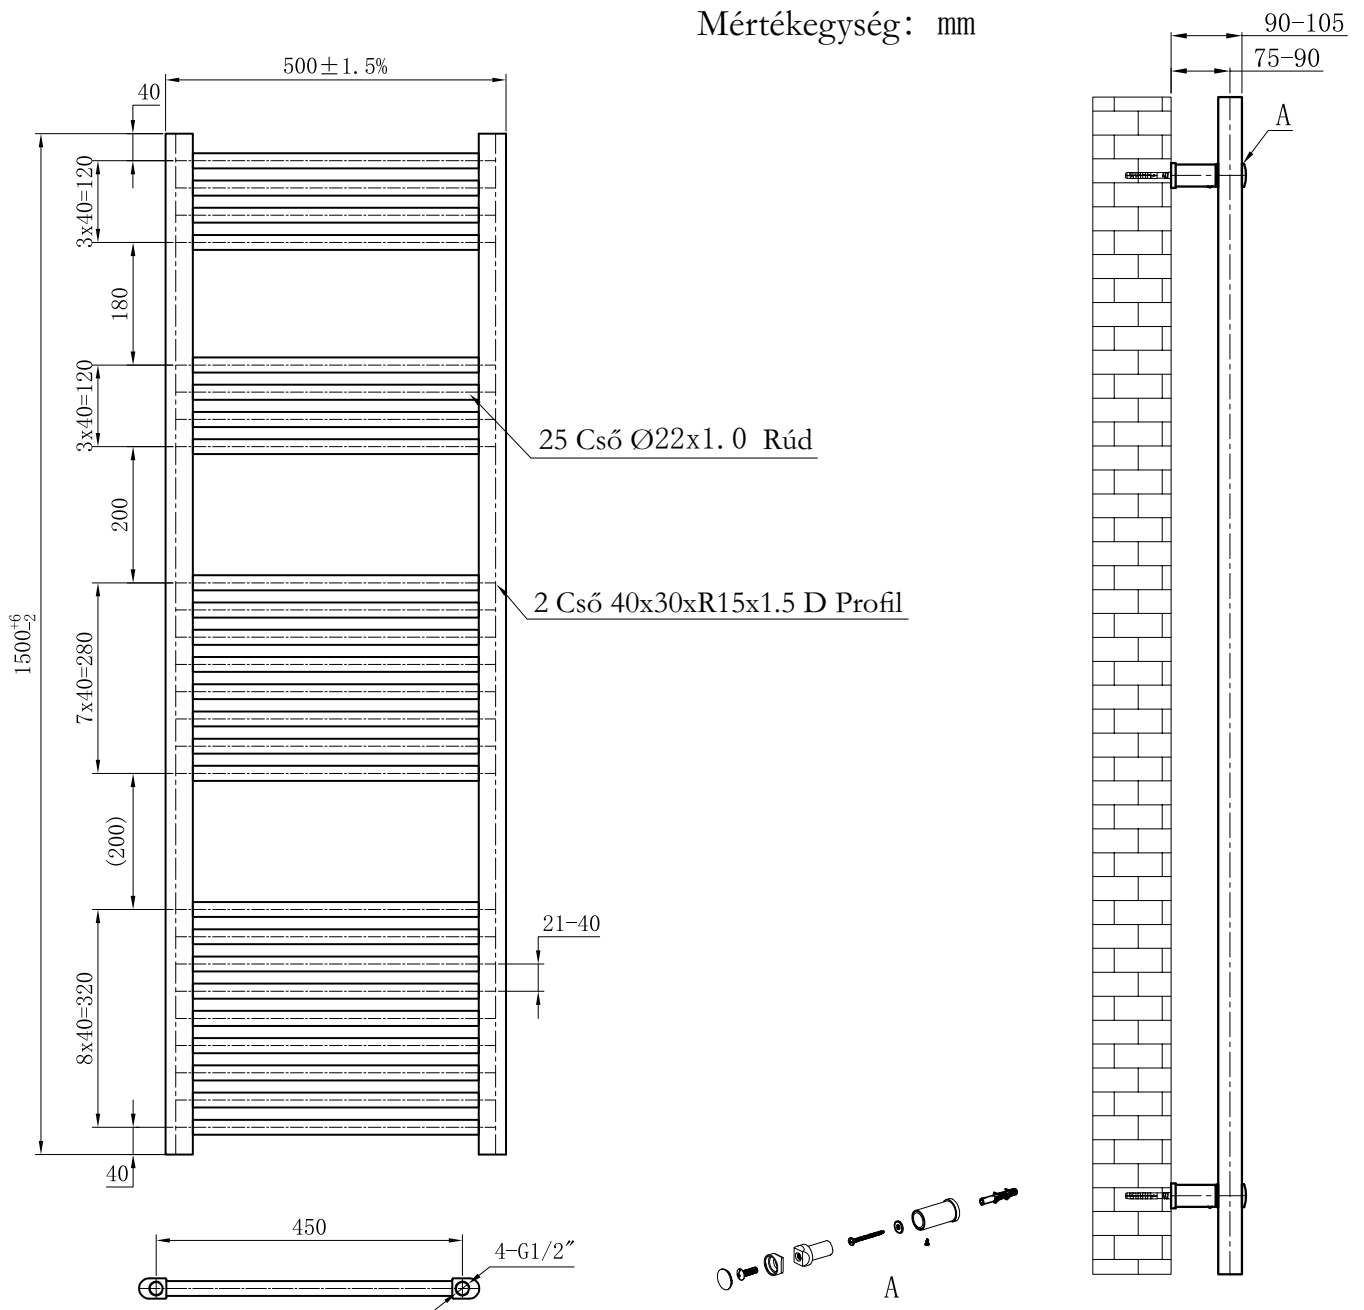

Mértékegység: mm

Mértékegység: mm

20 Cső Ø22x1.0 Rúd
2 Cső 40x30xR15x1.5 D Profil

Mértékegység: mm

Mértékegység: mm

Mértékegység: mm

Mértékegység: mm

Mértékegység: mm

Mértékegység: mm

Mértékegység: mm