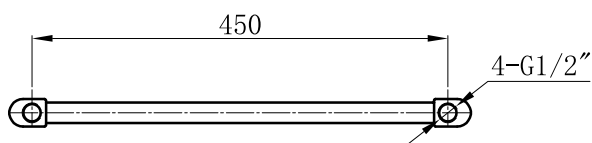

Mértékegység: mm

Mértékegység: mm

20 Cső Ø22x1.0 Rúd
2 Cső 40x30xR15x1.5 D Profil

Mértékegység: mm

Mértékegység: mm

Mértékegység: mm

Mértékegység: mm

Mértékegység: mm

Mértékegység: mm

Mértékegység: mm