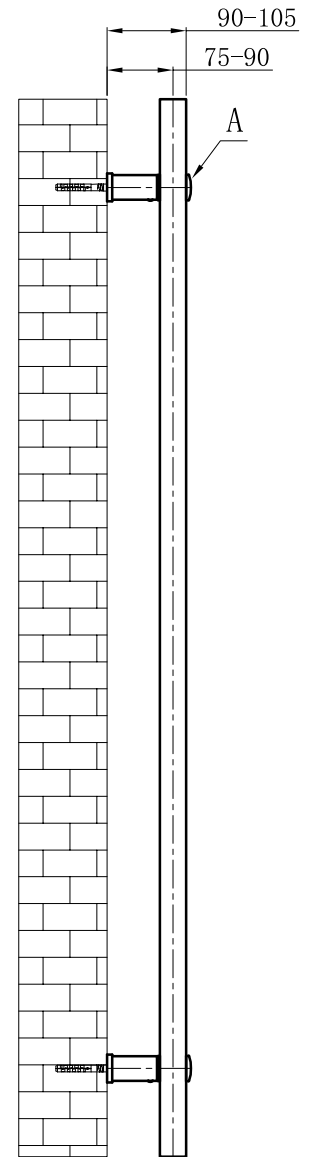

Mértékegység: mm

Mértékegység: mm

20 Cső Ø22x1.0 Rúd
2 Cső 40x30xR15x1.5 D Profil

Mértékegység: mm

Mértékegység: mm

Mértékegység: mm

Mértékegység: mm

Mértékegység: mm

Mértékegység: mm

Mértékegység: mm